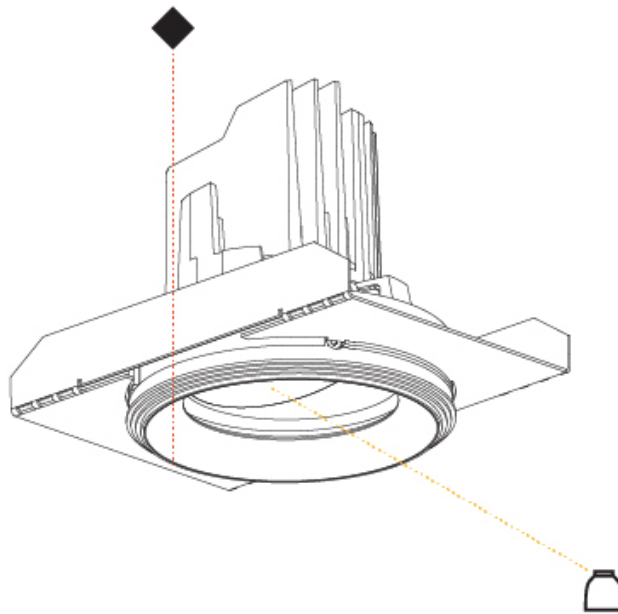

BIONIQ ROUND ADJUSTABLE TRIMLESS

A35179-

PROJECT

TYPE

SPECIFIER

QUANTITY

DATE

PROJECT	
TYPE	
SPECIFIER	
QUANTITY	
DATE	