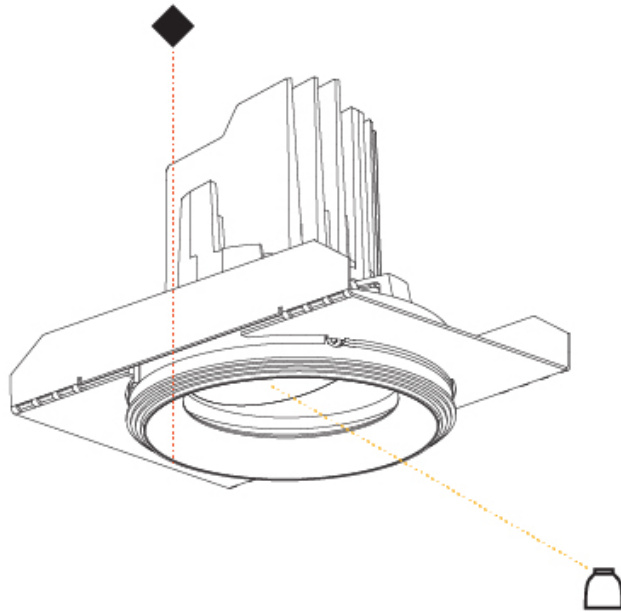

BIONIQ ROUND SEMI ADJUSTABLE TRIMLESS

A35200-

PROJECT

TYPE

SPECIFIER

QUANTITY

DATE

PROJECT _____
 TYPE _____
 SPECIFIER _____
 QUANTITY _____
 DATE _____